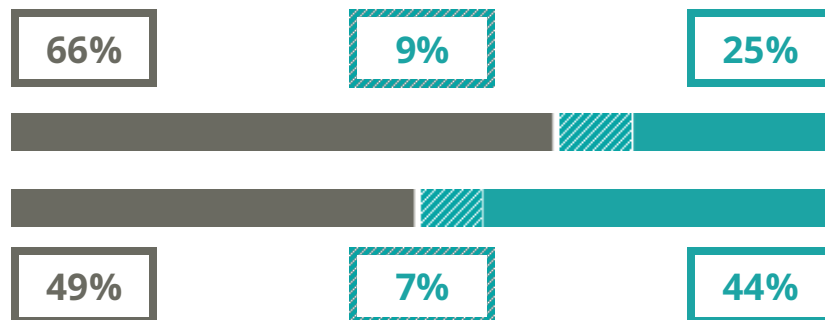

SEBASTIANO GRANDIS

TECNICO - ECONOMICO

C.SO IV NOVEMBRE 16, CUNEO(CUNEO)

Indice FGA: **37.30/100**

Forchetta: [26.22- 50.18]

VOTO MEDIO MATURITA' IMMATRICOLATI

VOTO MEDIO MATURITA' NON IMMATRICOLATI

NUMERO MEDIO DIPLOMATI PER ANNO

TASSI D'ISCRIZIONE E ABBANDONO

- Non si immatricolano
- Si immatricolano e non superano il I anno
- Si immatricolano e superano il I anno

SEBASTIANO GRANDIS

MEDIA SCUOLE DELLO STESSO INDIRIZZO NELLA REGIONE